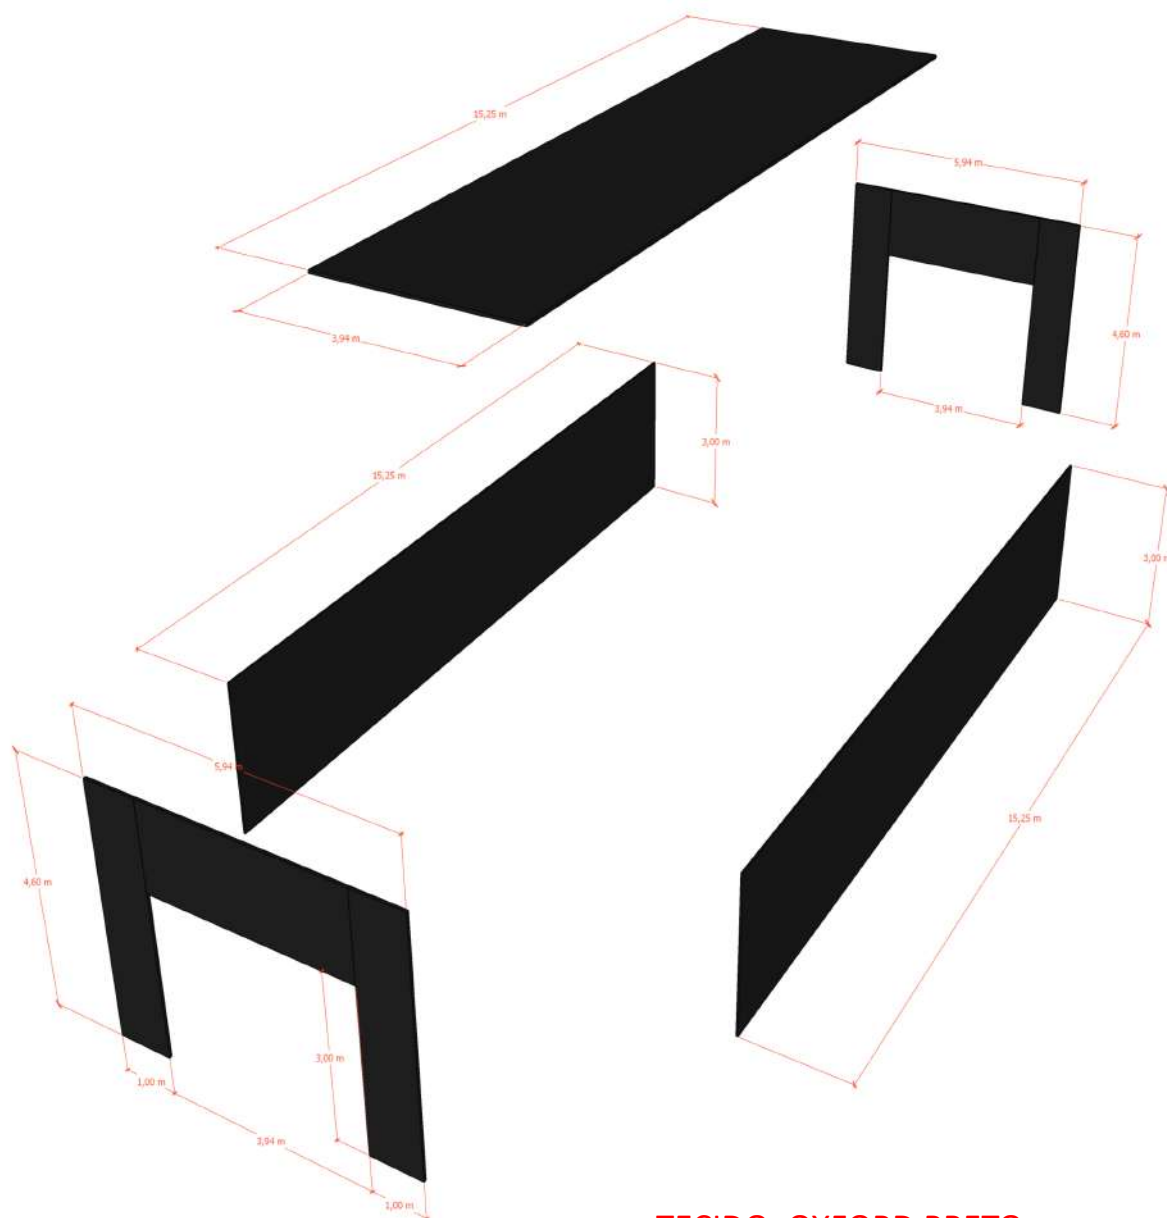

BOX TRUSS

03/05

VISTA REFERÊNCIA

OBS. PREVER ACESSO PARA ÁREA INTERNA DA CAIXA (FORRAÇÃO) - MANUTENÇÃO DA FITA LED E SONORIZAÇÃO AMBIENTE.

TECIDO: OXFORD PRETO

EVENTO:

PROBEM 2024/02

AMBIENTE: