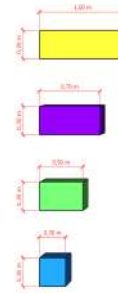

LEGENDA MEDIDAS Q30

QUANTIDADE Q30

4m: 07 UNIDADES

3m: 14 UNIDADES

2m: 12 UNIDADES

1m: 04 UNIDADES

0,50m: 04 UNIDADES

CUBO: 14 UNIDADES