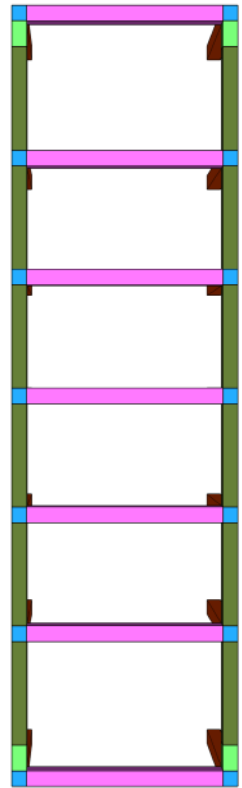

LEGENDA MEDIDAS Q30

QUANTIDADE Q30

4m: 07 UNIDADES

3m: 14 UNIDADES

2m: 12 UNIDADES

1m: 04 UNIDADES

0,50m: 04 UNIDADES

CUBO: 14 UNIDADES

VISTA SUPERIOR

PERSPECTIVA

VISTA FRONTAL

EVENTO:

PROBEM 2024/02

AMBIENTE:

TÚNEL

MATERIAL:

BOX TRUSS

03/05

VISTA REFERÊNCIA

OBS. PREVER ACESSO PARA ÁREA INTERNA DA CAIXA (FORRAÇÃO) - MANUTENÇÃO DA FITA LED E SONORIZAÇÃO AMBIENTE.

TECIDO: OXFORD PRETO

EVENTO:

PROBEM 2024/02

AMBIENTE:

TÚNEL

MATERIAL:

FORRAÇÕES

04/05

LATERAL DIREITA - 78 PEÇAS DE 1m

TETO - 102 PEÇAS DE 1m

LATERAL ESQUERDA - 78 PEÇAS DE 1m

PEÇAS DE 1m