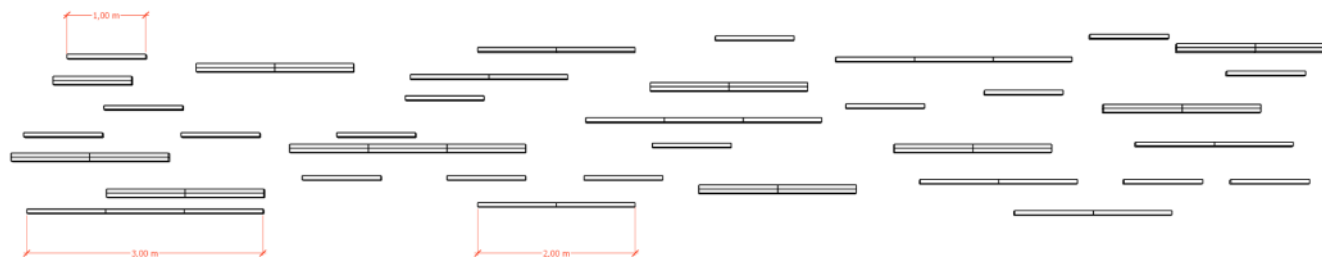

LEGENDA MEDIDAS Q30

QUANTIDADE Q30

4m: 07 UNIDADES

3m: 14 UNIDADES

2m: 12 UNIDADES

1m: 04 UNIDADES

0,50m: 04 UNIDADES

CUBO: 14 UNIDADES

TÚNEL

MATERIAL:

FORRAÇÕES

04/05

LATERAL DIREITA - 78 PEÇAS DE 1m

TETO - 102 PEÇAS DE 1m

LATERAL ESQUERDA - 78 PEÇAS DE 1m

PEÇAS DE 1m