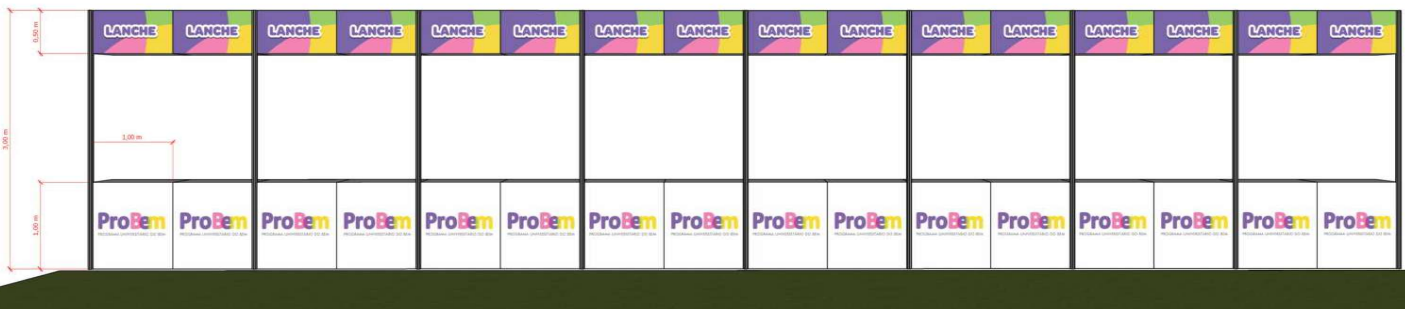

LEGENDA

- 01 PÓRTICO
- 02 RECEPÇÃO
- 03 ENTREGA DE CAMISETAS
- 04 FOTOS
- 05 ÁREA INSTAGRAMÁVEL
- 06 OPORTUNIDADE
- 07 LANCHE
- 08 TÚNEL
- 09 CARREGADORES
- 10 ESPAÇO KIDS
- 11 PALCO
- 12 POSTO MÉDICO

EVENTO:

PROBEM 2024/02

AMBIENTE:

PLANTA - AMBIENTES

DATA DA APRESENTAÇÃO:

VERSÃO:

OPÇÃO:

01/04

VISTA SUPERIOR

PERSPECTIVA

VISTA FRONTAL

16 BALCÕES COM TESTEIRAS EM OCTANORM - MEDIDAS: VER NAS VISTAS

<p>EVENTO: PROBEM 2024/02</p>	<p>AMBIENTE: LANCHE</p>	<p>MATERIAL: MONTADORA - OCTANORM</p>	<p>02/04</p>
-----------------------------------	-----------------------------	---	--------------