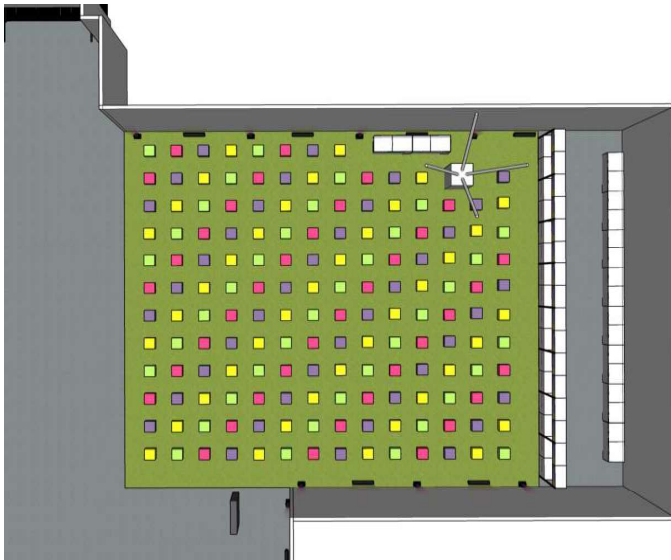

VISTA SUPERIOR