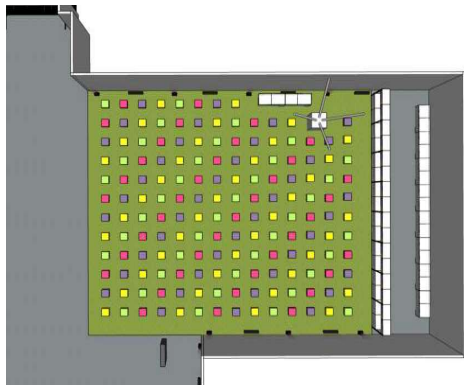

VISTA SUPERIOR