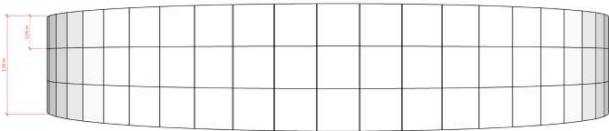

PAINEL (placas) : 174 UNIDADES DE 0,50m x 0,50m
FLEXÍVEL

PAINEL (m2): 43,80m²

TIPO: P2

EVENTO:

PROBEM 2024/02

AMBIENTE:

OPORTUNIDADES

MATERIAL:

PAINEL DE LED - CURVO

05/09