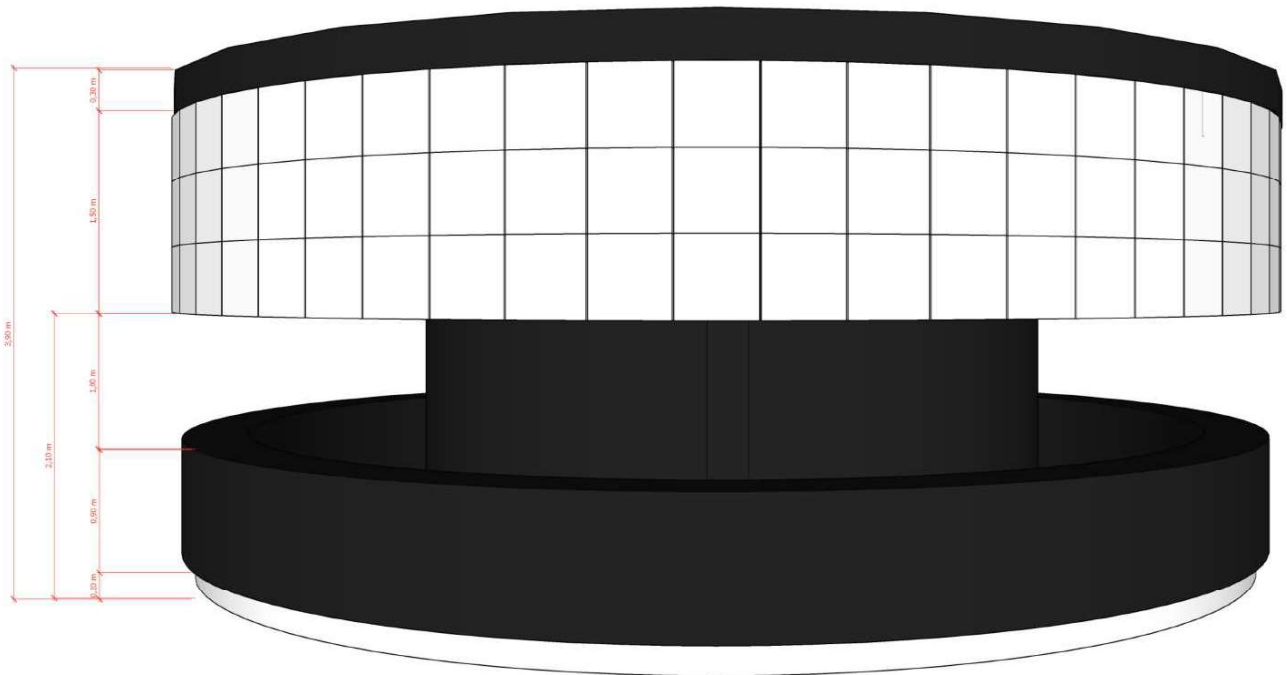

EVENTO:
PROBEM 2024/02

AMBIENTE:
OPORTUNIDADES

DATA DA APRESENTAÇÃO:
VERSÃO: OPÇÃO:

03/09

VISTA SUPERIOR

PERSPECTIVA SOB ESTRUTURA

PERSPECTIVA FRONTAL

LEGENDA MEDIDAS Q30

- QUANTIDADE Q30
- 2,5m (CURVA): 08 UNIDADES
- 3m: 04 UNIDADES
- 2m: 14 UNIDADES
- 0,70m: 02 UNIDADES
- CUBO: 08 UNIDADES

- CINTA CATRACA OU SIMILAR PARA FIXAR PAINEL DE LED E CONTRAPESO
- CINTA CATRACA: 16 UNIDADES
- CONTRAPESO: 04 UNIDADES
- GRAMPO: 08 UNIDADES