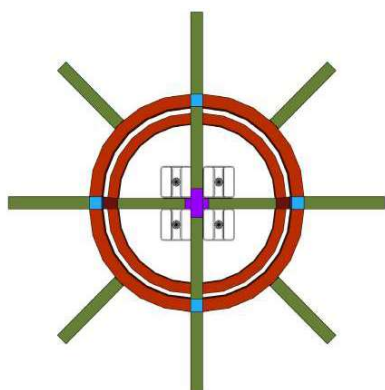

EVENTO:
PROBEM 2024/02

AMBIENTE:
OPORTUNIDADES

DATA DA APRESENTAÇÃO:
VERSÃO: OPÇÃO:

03/09

VISTA SUPERIOR

PERSPECTIVA SOB ESTRUTURA

PERSPECTIVA FRONTAL

LEGENDA MEDIDAS Q30

- QUANTIDADE Q30
- 2,5m (CURVA): 08 UNIDADES
- 3m: 04 UNIDADES
- 2m: 14 UNIDADES
- 0,70m: 02 UNIDADES
- CUBO: 08 UNIDADES

- CINTA CATRACA OU SIMILAR PARA FIXAR PAINEL DE LED E CONTRAPESO
- CINTA CATRACA: 16 UNIDADES
- CONTRAPESO: 04 UNIDADES
- GRAMPO: 08 UNIDADES