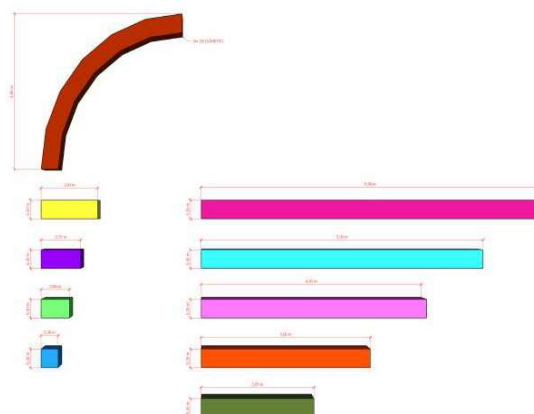

EVENTO:
PROBEM 2024/02

AMBIENTE:
OPORTUNIDADES

DATA DA APRESENTAÇÃO:
VERSÃO: OPÇÃO:

03/09

VISTA SUPERIOR

PERSPECTIVA SOB ESTRUTURA

PERSPECTIVA FRONTAL

LEGENDA MEDIDAS Q30

- QUANTIDADE Q30
- 2,5m (CURVA): 08 UNIDADES
- 3m: 04 UNIDADES
- 2m: 14 UNIDADES
- 0,70m: 02 UNIDADES
- CUBO: 08 UNIDADES

- CINTA CATRACA OU SIMILAR PARA FIXAR PAINEL DE LED E CONTRAPESO
- CINTA CATRACA: 16 UNIDADES
- CONTRAPESO: 04 UNIDADES
- GRAMPO: 08 UNIDADES