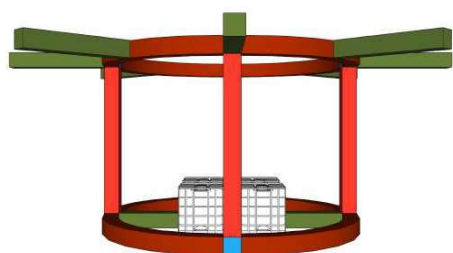

EVENTO:
PROBEM 2024/02

AMBIENTE:
OPORTUNIDADES

DATA DA APRESENTAÇÃO:
VERSÃO: OPÇÃO:

03/09

VISTA SUPERIOR

PERSPECTIVA SOB ESTRUTURA

PERSPECTIVA FRONTAL

LEGENDA MEDIDAS Q30

- QUANTIDADE Q30
- 2,5m (CURVA): 08 UNIDADES
- 3m: 04 UNIDADES
- 2m: 14 UNIDADES
- 0,70m: 02 UNIDADES
- CUBO: 08 UNIDADES

- CINTA CATRACA OU SIMILAR PARA FIXAR PAINEL DE LED E CONTRAPESO
- CINTA CATRACA: 16 UNIDADES
- CONTRAPESO: 04 UNIDADES
- GRAMPO: 08 UNIDADES