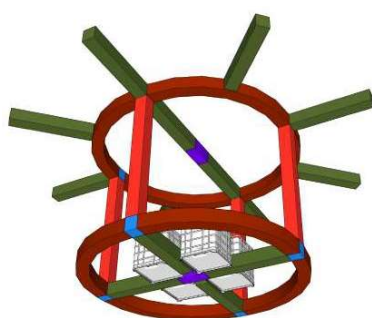

EVENTO:
PROBEM 2024/02

AMBIENTE:
OPORTUNIDADES

DATA DA APRESENTAÇÃO:
VERSÃO: OPÇÃO:

03/09

VISTA SUPERIOR

PERSPECTIVA SOB ESTRUTURA

PERSPECTIVA FRONTAL

LEGENDA MEDIDAS Q30

- QUANTIDADE Q30
- 2,5m (CURVA): 08 UNIDADES
- 3m: 04 UNIDADES
- 2m: 14 UNIDADES
- 0,70m: 02 UNIDADES
- CUBO: 08 UNIDADES

- CINTA CATRACA OU SIMILAR PARA FIXAR PAINEL DE LED E CONTRAPESO
- CINTA CATRACA: 16 UNIDADES
- CONTRAPESO: 04 UNIDADES
- GRAMPO: 08 UNIDADES