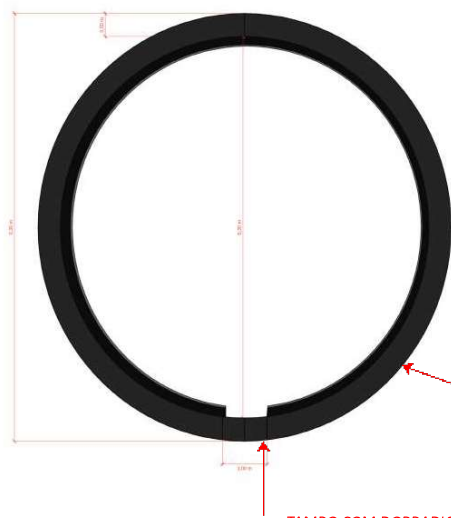

TAMPO EM MDF - ACABAMENTO LACA PRETA

TAMPO COM DOBRADIÇA - ACESSO