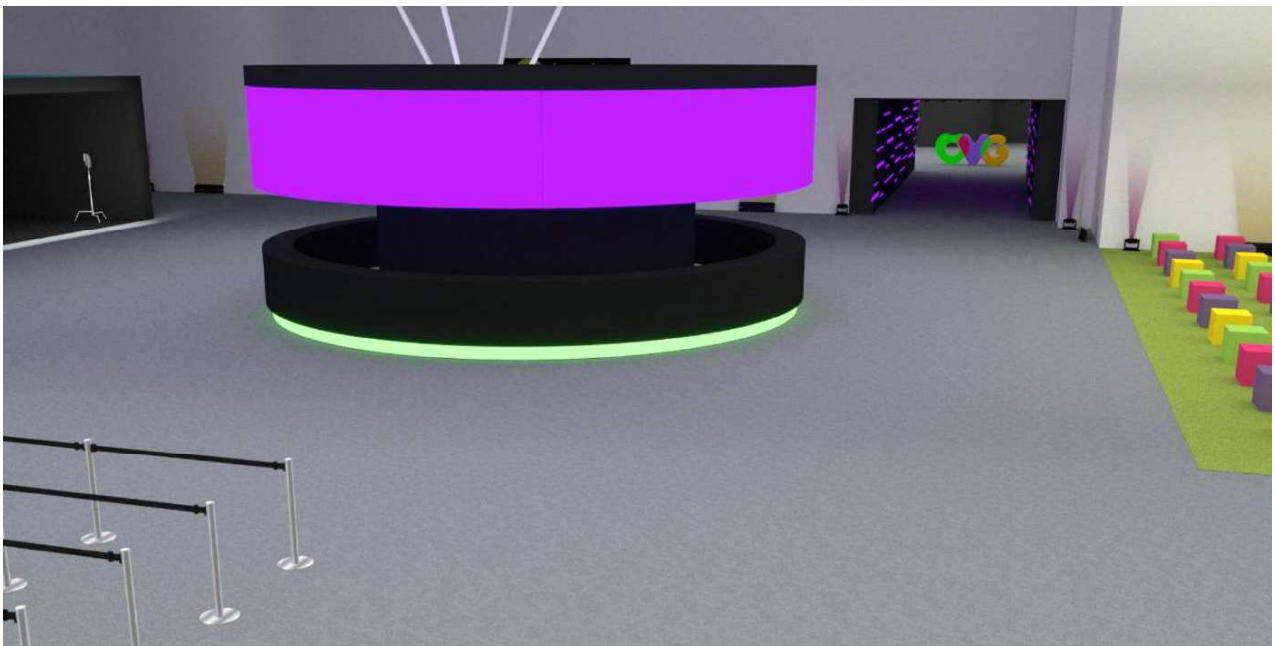

IMAGEM REFERÊNCIA

EVENTO:
PROBEM 2024/02

AMBIENTE:
OPORTUNIDADES

DATA DA APRESENTAÇÃO:
VERSÃO: OPÇÃO:

02/09