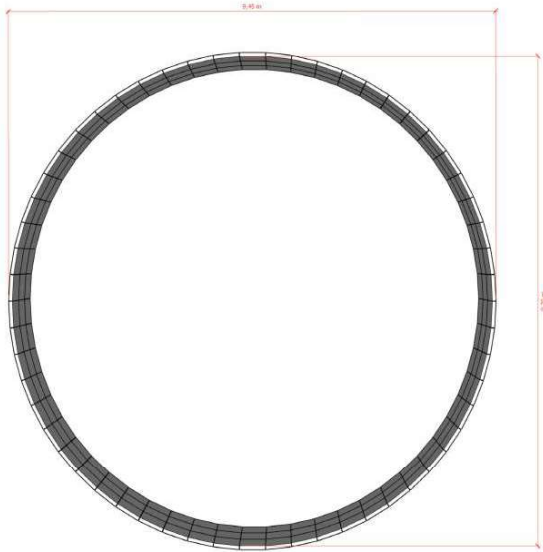

PAINEL (placas) : 174 UNIDADES DE 0,50m x 0,50m
FLEXÍVEL

PAINEL (m2): 43,80m²

TIPO: P2

EVENTO:

PROBEM 2024/02

AMBIENTE:

OPORTUNIDADES

MATERIAL:

PAINEL DE LED - CURVO

05/09