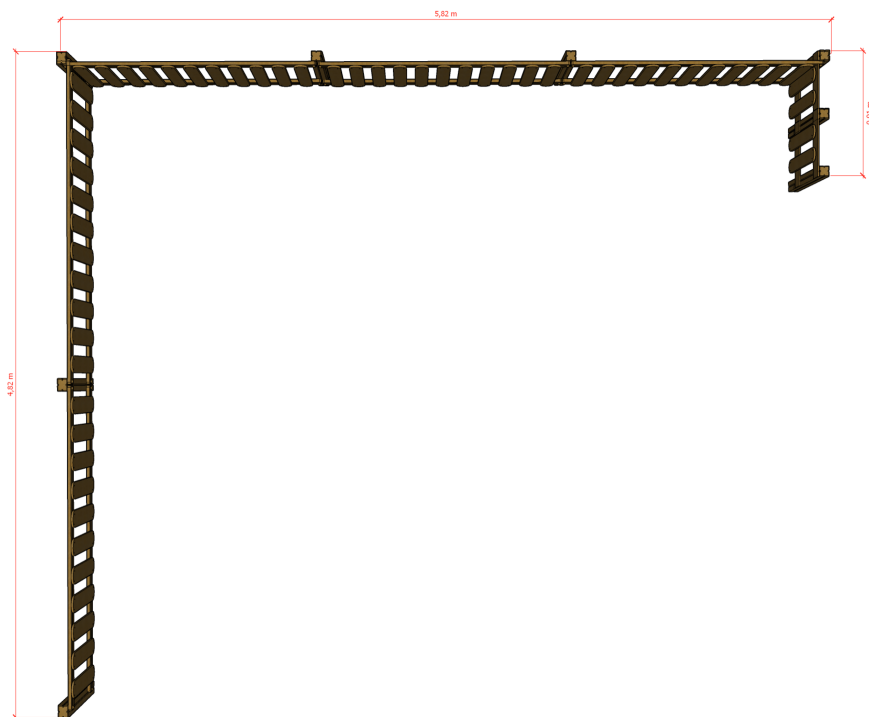

CERCA - MADEIRA PINUS ENVERNIZADA

EVENTO:
PROBEM 2024/02

AMBIENTE:
ESPAÇO KIDS

MATERIAL:
CERCA

04/04