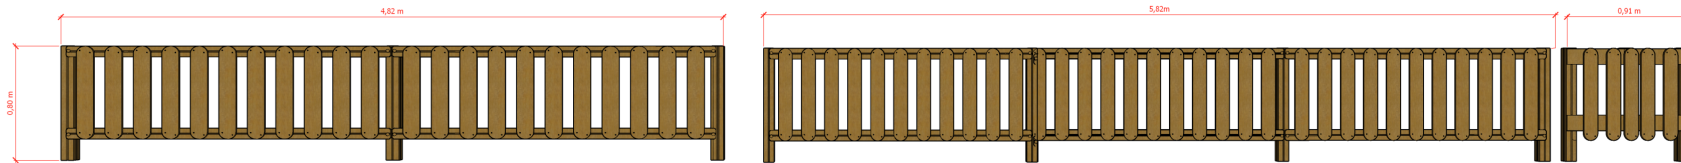

CERCA - MADEIRA PINUS ENVERNIZADA

EVENTO:
PROBEM 2024/02

AMBIENTE:
ESPAÇO KIDS

MATERIAL:
CERCA

04/04