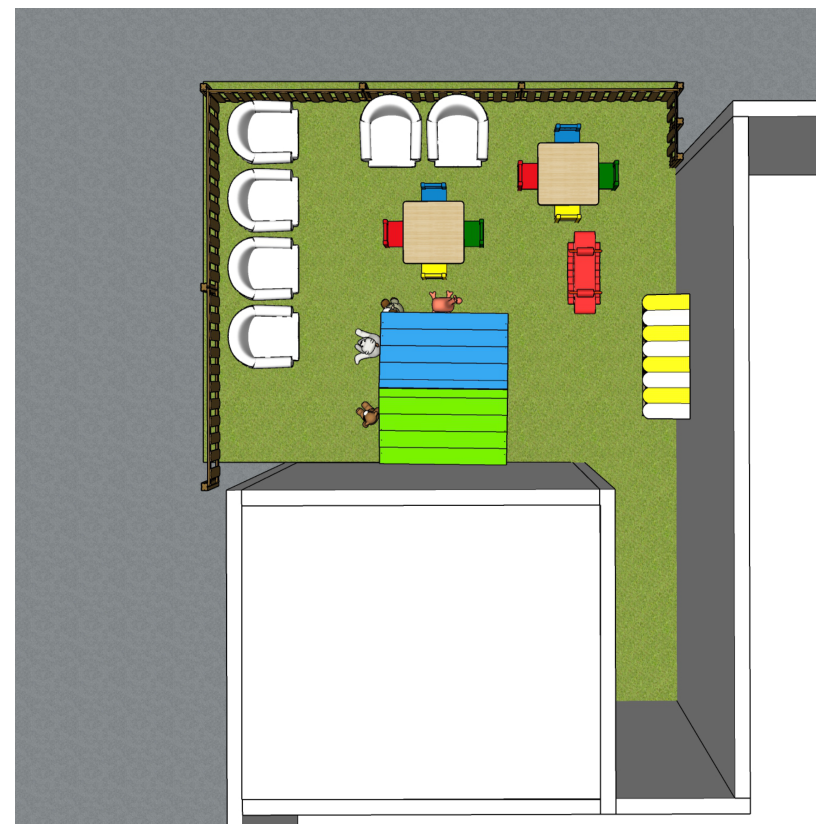

VISTA REFERÊNCIA - SUPERIOR

EVENTO:

PROBEM 2024/02

AMBIENTE:

ESPAÇO KIDS

MATERIAL:

BRINQUEDOS

02/04