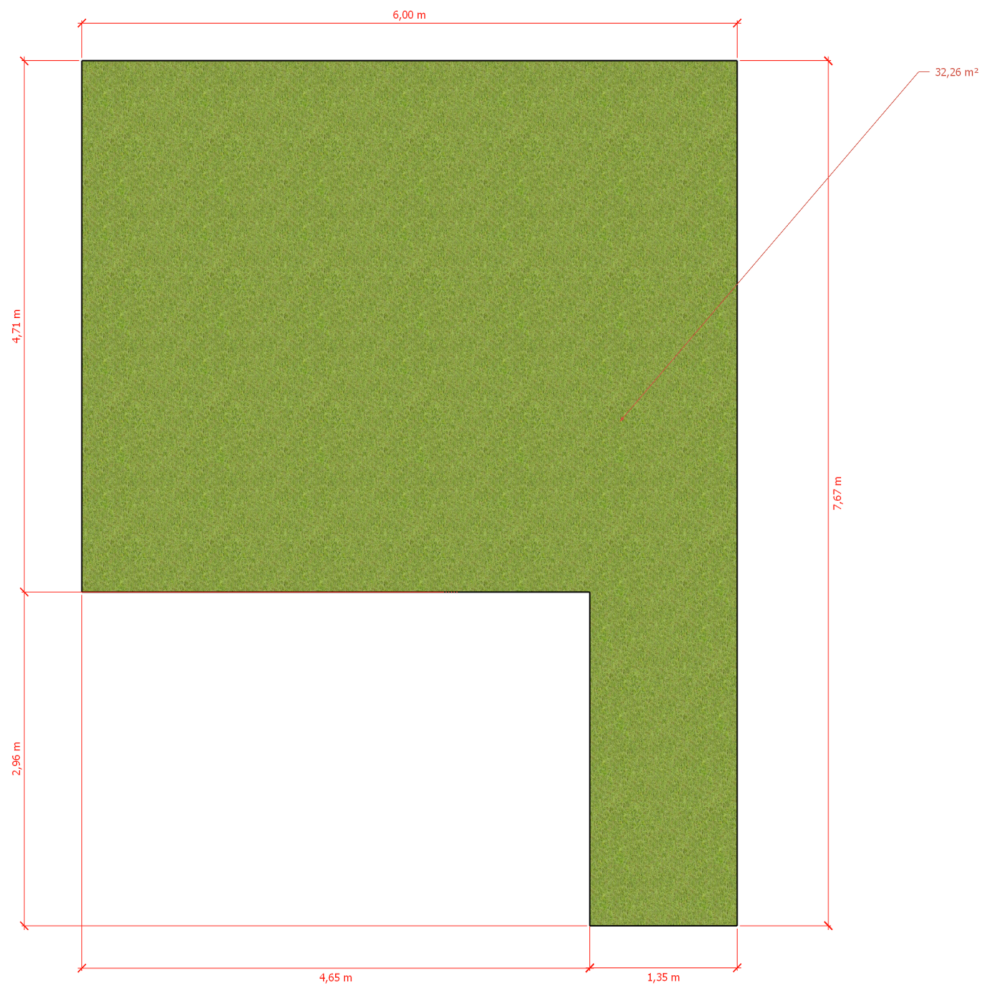

PLANTA - AMBIENTES

DATA DA APRESENTAÇÃO:

VERSÃO:

OPÇÃO:

01/04

VISTA REFERÊNCIA - PERSPECTIVA

01 CASINHA DE 1,75m X 1,50m

02 MESINHAS DE 0,70m X 0,70m - H = 0,50m

08 CADEIRINHAS DE PLÁSTICO 0,30m X 0,35m

01 FEIRINHA DE 1,40m X 0,40m

04 PELÚCIAS

01 CAVALO DE PLÁSTICO 1m

06 POLTRONAS

VISTA REFERÊNCIA - SUPERIOR

EVENTO:

PROBEM 2024/02

AMBIENTE:

ESPAÇO KIDS

MATERIAL:

BRINQUEDOS

02/04

CARPETE VERDE - 33M2

EVENTO:  
PROBEM 2024/02

AMBIENTE:  
ESPAÇO KIDS