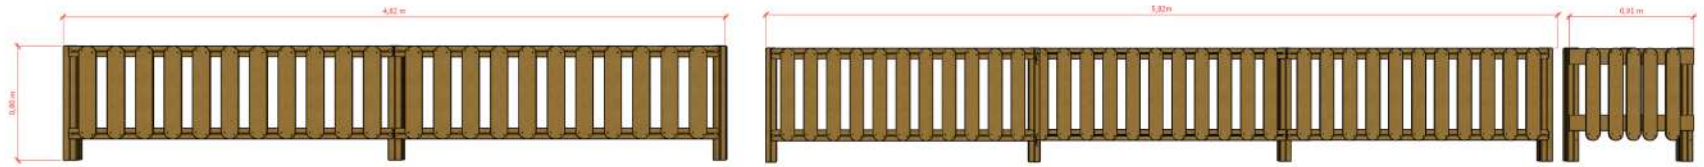

CERCA - MADEIRA PINUS ENVERNIZADA

EVENTO:
PROBEM 2024/02

AMBIENTE:
ESPAÇO KIDS

MATERIAL:
CERCA

04/04