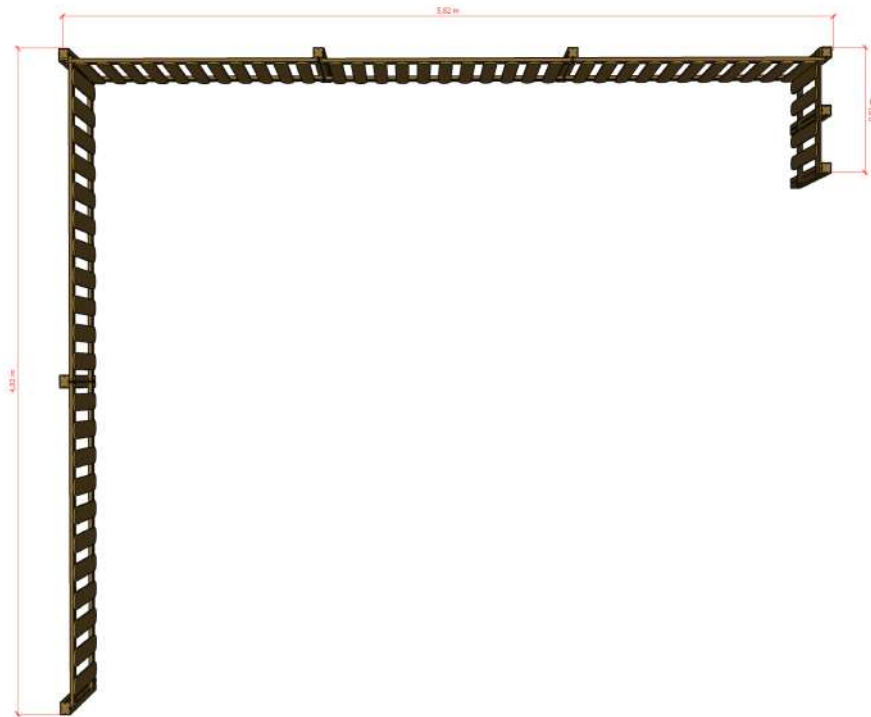

CERCA - MADEIRA PINUS ENVERNIZADA

EVENTO:
PROBEM 2024/02

AMBIENTE:
ESPAÇO KIDS

MATERIAL:
CERCA

04/04