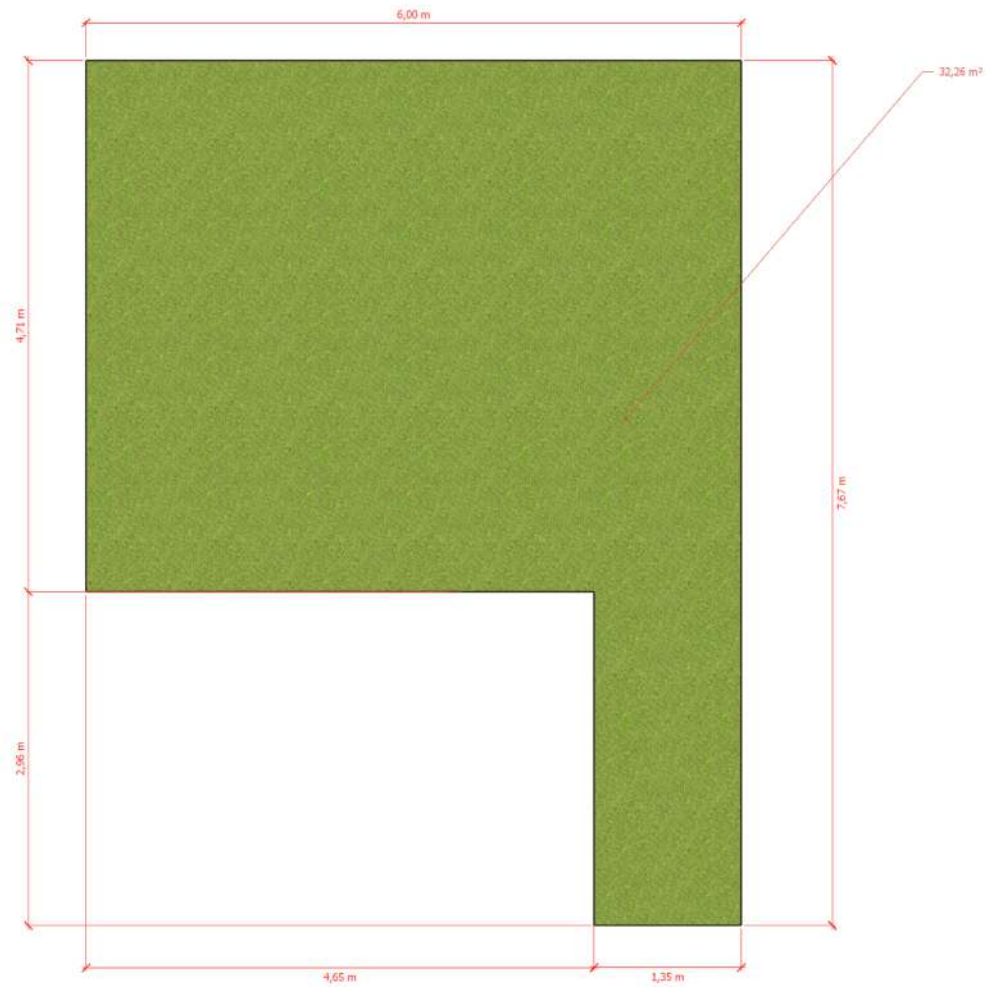

CARPETE VERDE - 33M2

EVENTO:
PROBEM 2024/02

AMBIENTE:
ESPAÇO KIDS

MATERIAL:
CARPETE

03/04