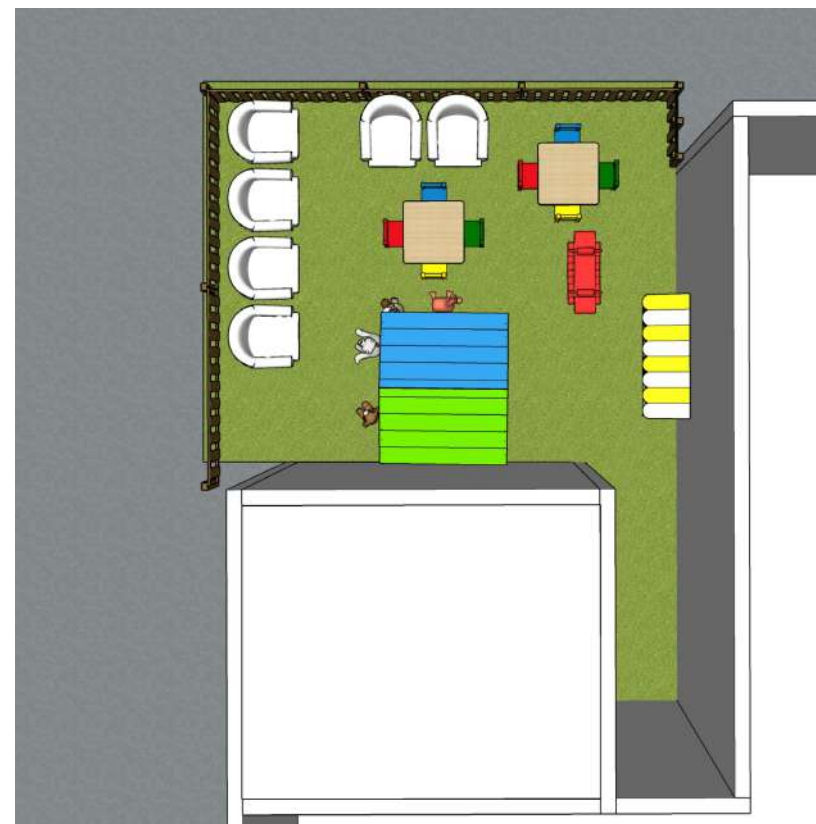

VISTA REFERÊNCIA - SUPERIOR

EVENTO:

PROBEM 2024/02

AMBIENTE:

ESPAÇO KIDS

MATERIAL:

BRINQUEDOS

02/04