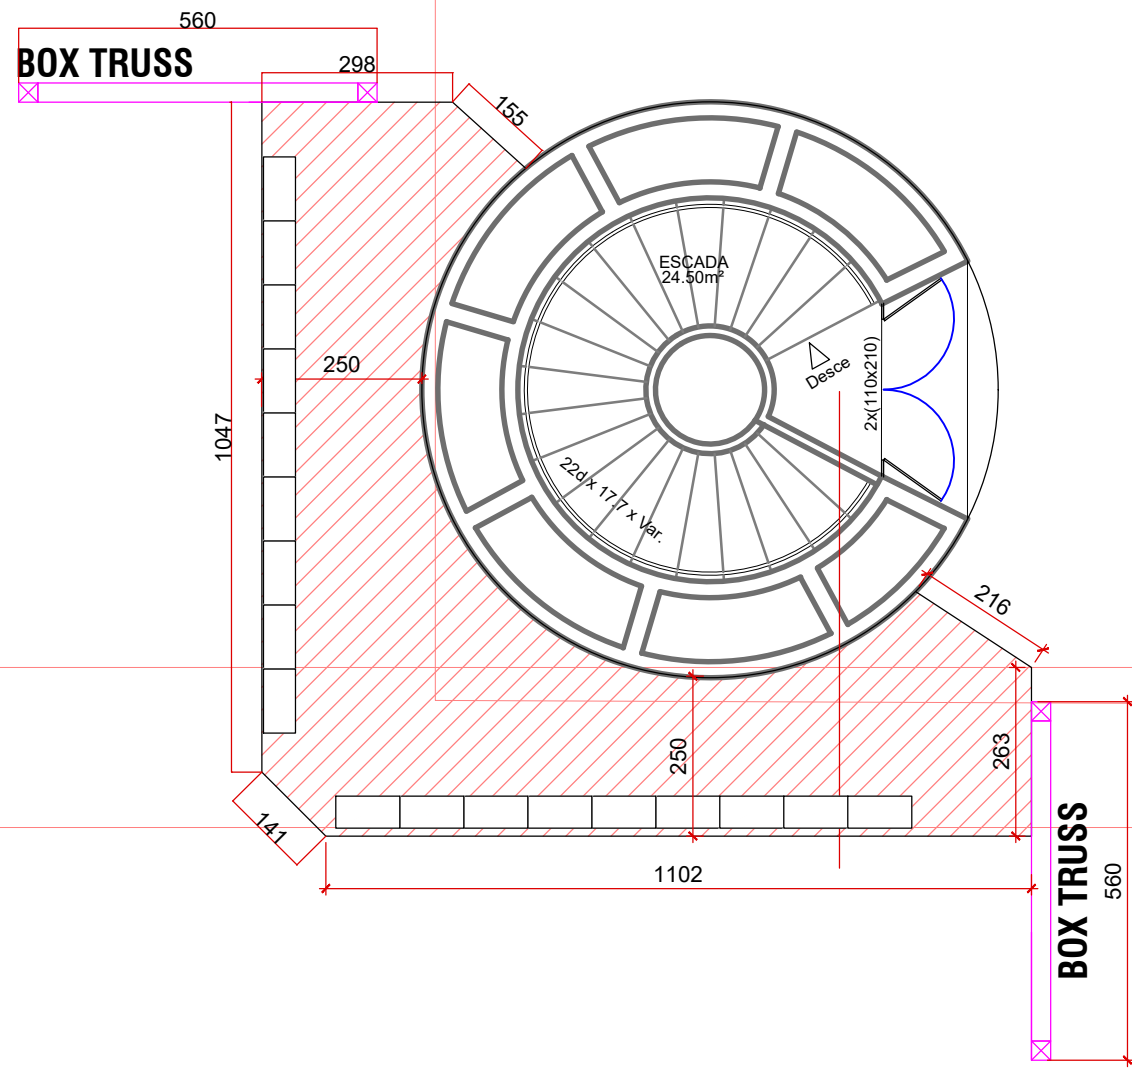

CONTATO:
Giselle Motta de Paula
ARQUITETA E URBANISTA
(62)98333-5758
gisellemotta@terra.com.br

RESPONSÁVEL TÉCNICO:
ELISEU SILVA GARCIA
CREA 13849 GO

PROPRIETÁRIO:
ORGANIZAÇÃO DAS
VOLUNTÁRIAS DE GOIÁS

ENDEREÇO:
Av. T-14, 249- St.Bueno
Goiânia-GO, 74230-130

CONTEÚDO:
PLANTA BLOCO DA BIBLIOTECA-
ACESSO RAMPA

AMBIENTE:

ETAPA DE PROJETO:
PROJETO PRELIMINAR

DATA: 25/03/2024
ARQUIVO:
R01-NATAL DO BEM OVG

PRANCHA:

PIPOCA

Previsão
elevador
Deficientes

BLOCO MUSEU- PIPOCA
ESC.: 1/100