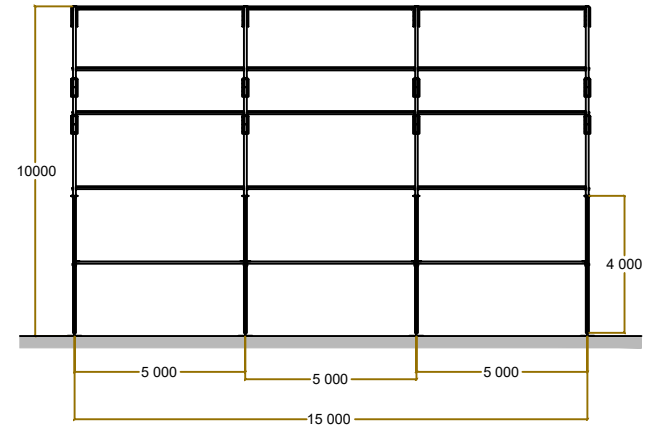

VISTA FRONTAL PALÁCIO DA MÚSICA

VISTA LATERAL

VISTA SUPERIOR PALÁCIO DA MÚSICA

ORGANIZAÇÃO DAS VOLUNTÁRIAS DE GOIÁS

DEPARTAMENTO - GEI

NATAL DO BEM-2024

CONTEÚDO: TENDA 10x15

DATA: 11/06/2024

DESENHO: VINICIUS CERQUEIRA

ESCALA: 1:150

FOLHA:

05/05