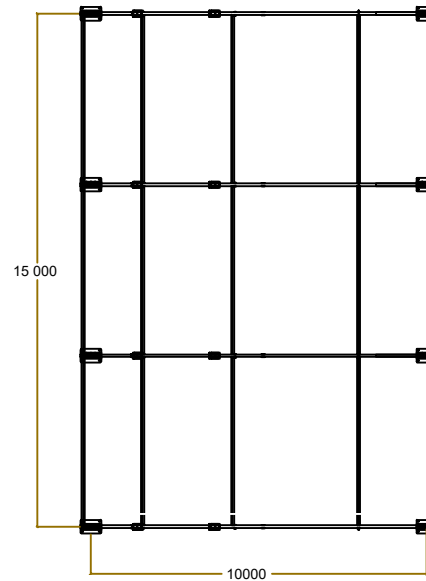

VISTA FRONTAL PALÁCIO DA MÚSICA

VISTA LATERAL

VISTA SUPERIOR PALÁCIO DA MÚSICA

ORGANIZAÇÃO DAS VOLUNTÁRIAS DE GOIÁS

DEPARTAMENTO - GEI

NATAL DO BEM-2024

CONTEÚDO: TENDA 10x15

DATA: 11/06/2024

DESENHO: VINICIUS CERQUEIRA

ESCALA: 1:150

FOLHA:

05/05