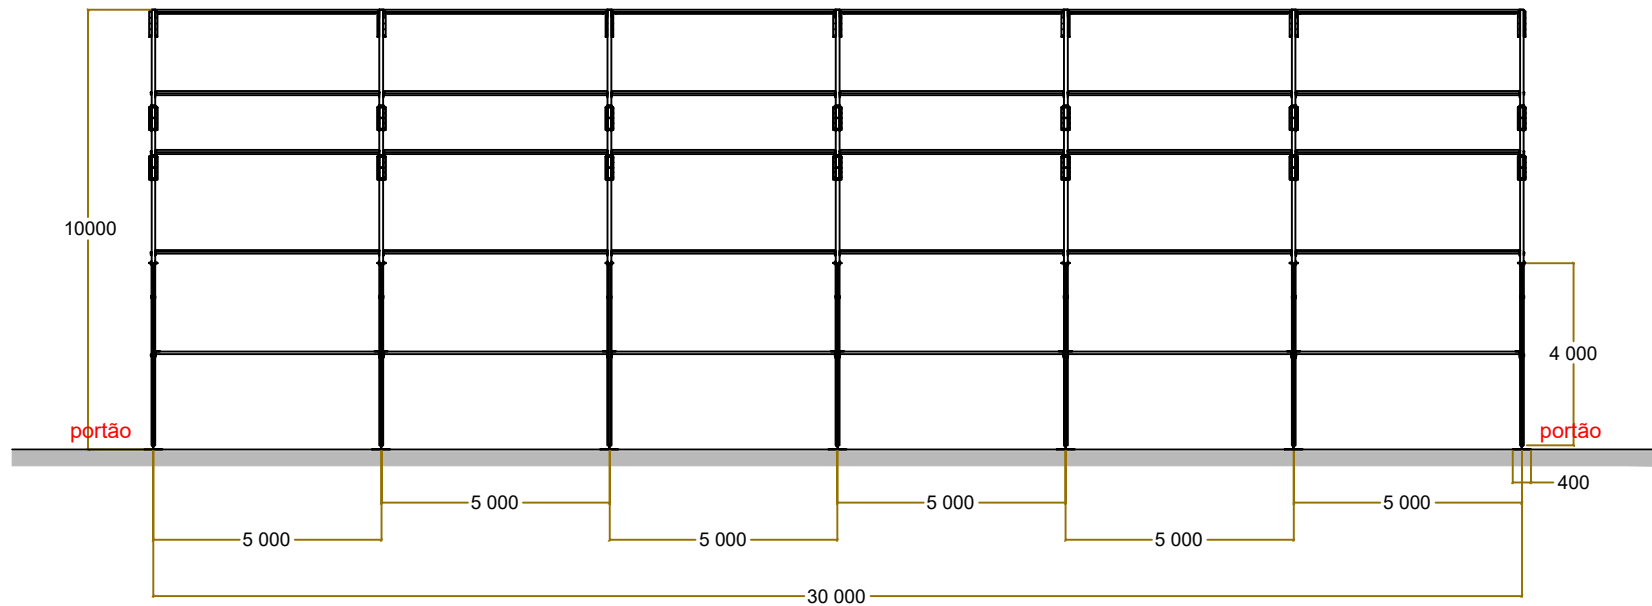

VISTA FRENTE / FUNDO

TENDA CRISTAL VISTA LATERAL 10x30

ORGANIZAÇÃO DAS VOLUNTÁRIAS DE GOIÁS
 DEPARTAMENTO - GEI
 NATAL DO BEM-2024
 CONTEÚDO: TENDA 10x30

DATA: 11/06/2024
 DESENHO: VINICIUS CERQUEIRA
 ESCALA: 1:150