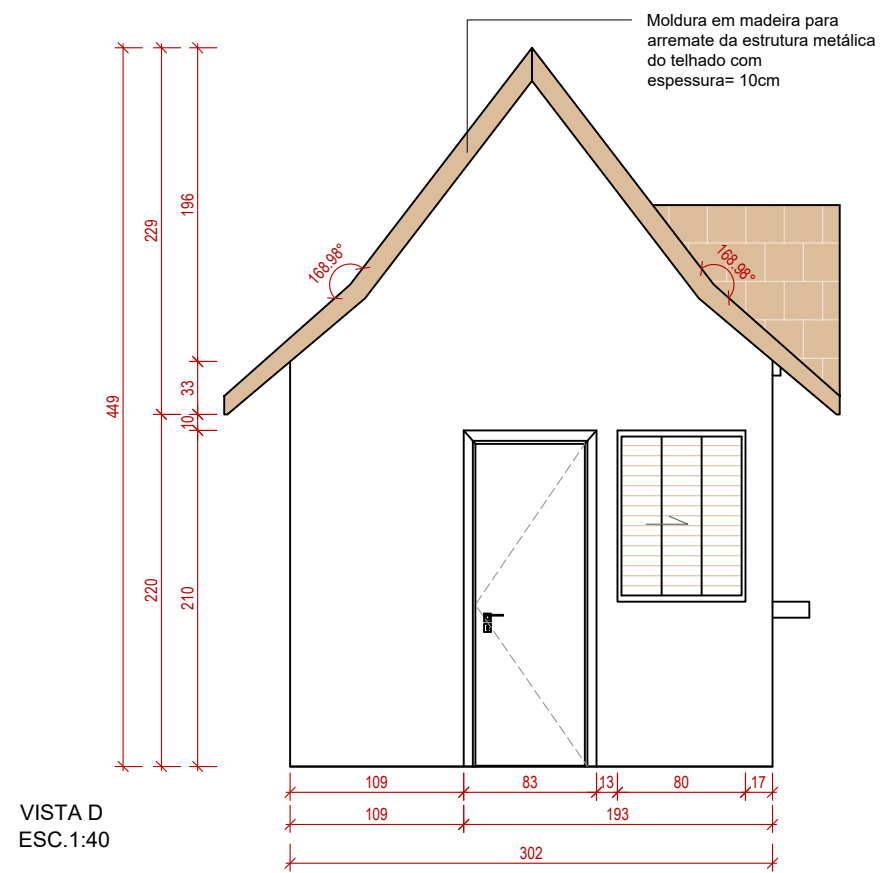

ENDEREÇO:
 Av. T-14, 249- St.Bueno
 Goiânia-GO, 74230-130

CONTEÚDO:

IMAGEM

AMBIENTE:

ETAPA DE PROJETO:
 PROJETO PRELIMINAR

DATA: 25/03/2024

ARQUIVO:

R01-NATAL DO BEM OVG

PRANCHA:

Legenda de Portas para cada casa		TIPO	FOLHAS	LARG. (m)	ALT. (m)	PEIT. (m)	QUANT.
PM1	Porta em madeira- Pintura esmalte nas duas faces na cor a definir, com fechadura.	Giro	1	0,80	2,10	---	01

Legenda de Janelas para cada casa		TIPO	FOLHAS	LARG. (m)	ALT. (m)	PEIT. (m)	QUANT.
JV1	Janela em madeira- Tipo Camarão- Pintura esmalte nas duas faces a definir com trinco para fecho- 3 folhas	Camarão	3	0,80	1,10	1,00	01
JM2	Janela em madeira- Pintura esmalte nas duas faces a definir com trinco para fecho. 2 folhas	Correr	2	2,00	1,20	1,00	01