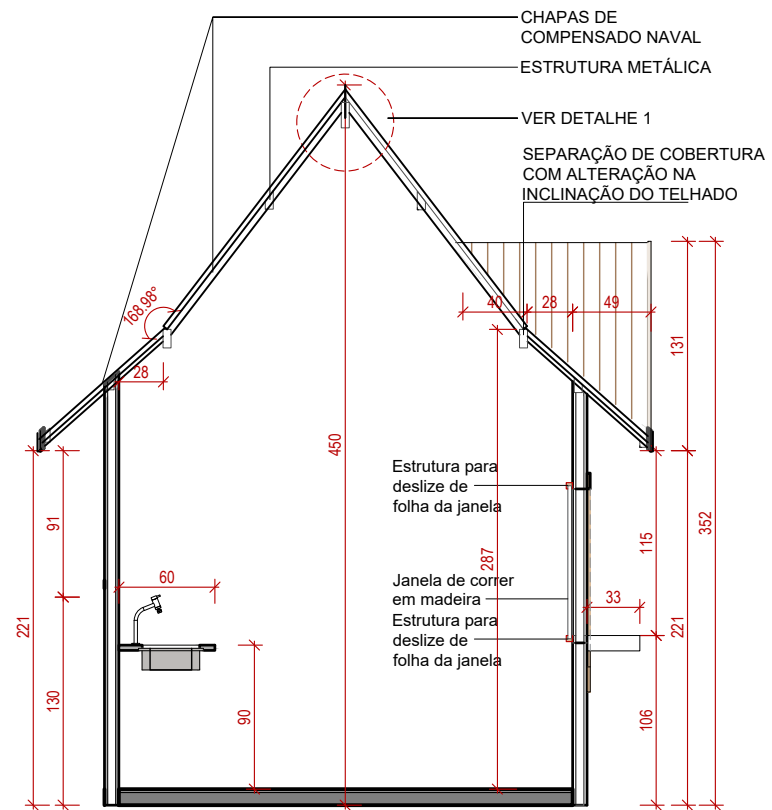

VISTA A
ESC.: 1/25

VISTA C
ESC.: 1/40

CONTATO:
Giselle Motta de Paula
ARQUITETA E URBANISTA
(62)98333-5758
gisellemotta@terra.com.br

RESPONSÁVEL TÉCNICO:
ELISEU SILVA GARCIA
CREA 13849 GO

PROPRIETÁRIO:
ORGANIZAÇÃO DAS
VOLUNTÁRIAS DE GOIÁS

ENDEREÇO:
Av. T-14, 249- St.Bueno
Goiânia-GO, 74230-130

CONTEÚDO:

IMAGEM

AMBIENTE:

ETAPA DE PROJETO:
PROJETO PRELIMINAR

DATA: 25/03/2024

ARQUIVO:

R01-NATAL DO BEM OVG

PRANCHA:

CORTE A
ESC.: 1:40

CORTE B
ESC.: 1:40

DETALHE 1
ESC.: SEM ESCALA