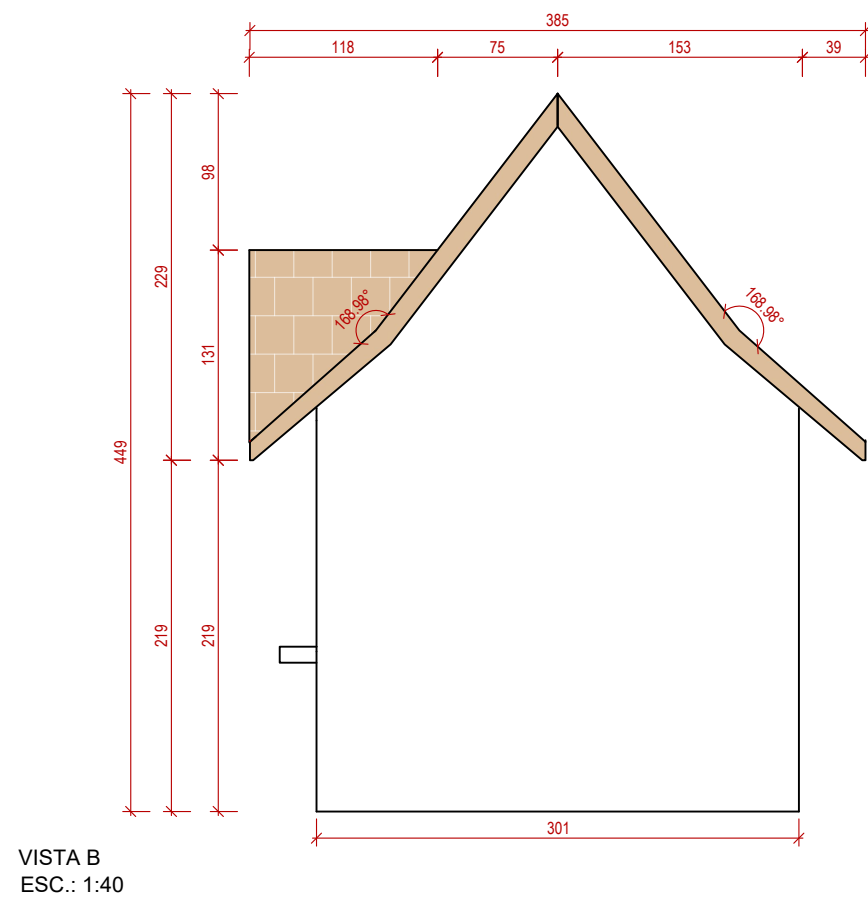

ENDEREÇO:
 Av. T-14, 249- St.Bueno
 Goiânia-GO, 74230-130

CONTEÚDO:

IMAGEM

AMBIENTE:

ETAPA DE PROJETO:
 PROJETO PRELIMINAR

DATA: 25/03/2024

ARQUIVO:

R01-NATAL DO BEM OVG

PRANCHA:

Legenda de Portas para cada casa		TIPO	FOLHAS	LARG. (m)	ALT. (m)	PEIT. (m)	QUANT.
PM1	Porta em madeira- Pintura esmalte nas duas faces na cor a definir, com fechadura.	Giro	1	0,80	2,10	---	01

Legenda de Janelas para cada casa		TIPO	FOLHAS	LARG. (m)	ALT. (m)	PEIT. (m)	QUANT.
JV1	Janela em madeira- Tipo Camarão- Pintura esmalte nas duas faces a definir com trinco para fecho- 3 folhas	Camarão	3	0,80	1,10	1,00	01
JM2	Janela em madeira- Pintura esmalte nas duas faces a definir com trinco para fecho. 2 folhas	Correr	2	2,00	1,20	1,00	01

PRANCHA:

CORTE A
ESC.: 1:40

CORTE B
ESC.: 1:40

DETALHE 1
ESC.: SEM ESCALA