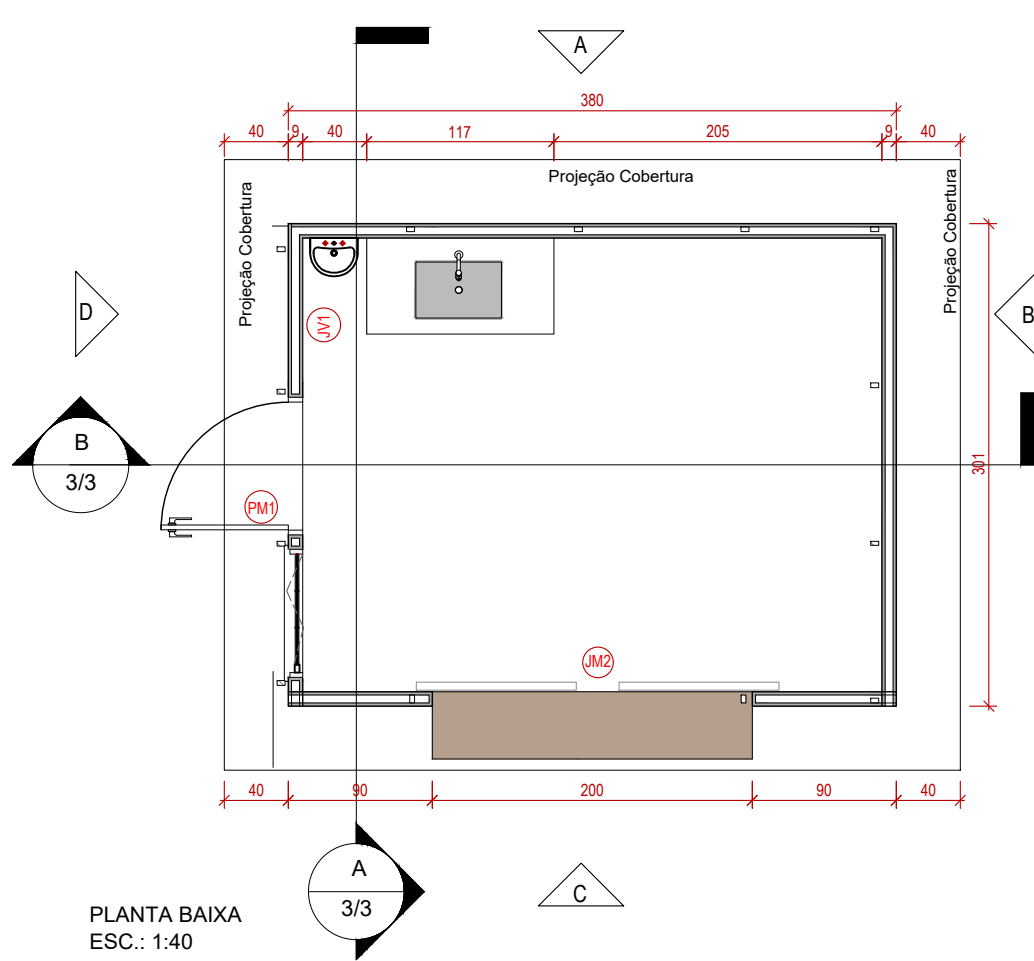

ENDEREÇO:
 Av. T-14, 249- St.Bueno
 Goiânia-GO, 74230-130

CONTEÚDO:

IMAGEM

AMBIENTE:

ETAPA DE PROJETO:
 PROJETO PRELIMINAR

DATA: 25/03/2024

ARQUIVO:

R01-NATAL DO BEM OVG

PRANCHA:

Legenda de Portas para cada casa		TIPO	FOLHAS	LARG. (m)	ALT. (m)	PEIT. (m)	QUANT.
PM1	Porta em madeira- Pintura esmalte nas duas faces na cor a definir, com fechadura.	Giro	1	0,80	2,10	---	01

Legenda de Janelas para cada casa		TIPO	FOLHAS	LARG. (m)	ALT. (m)	PEIT. (m)	QUANT.
JV1	Janela em madeira- Tipo Camarão- Pintura esmalte nas duas faces a definir com trinco para fecho- 3 folhas	Camarão	3	0,80	1,10	1,00	01
JM2	Janela em madeira- Pintura esmalte nas duas faces a definir com trinco para fecho. 2 folhas	Correr	2	2,00	1,20	1,00	01