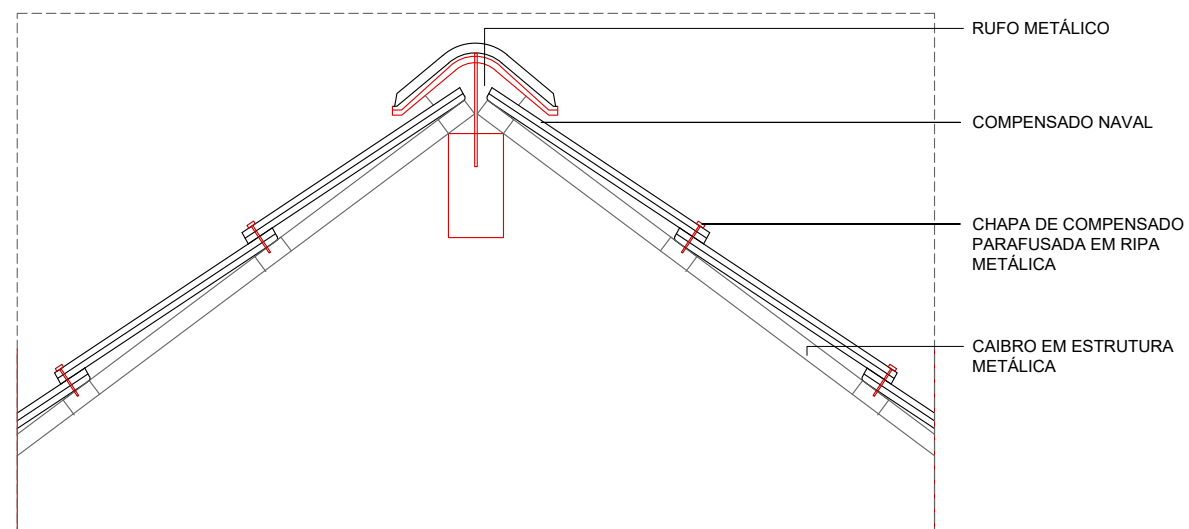

VISTA A
ESC.: 1/25

VISTA C
ESC.: 1/40

CONTATO:
Giselle Motta de Paula
ARQUITETA E URBANISTA
(62)98333-5758
gisellemotta@terra.com.br

RESPONSÁVEL TÉCNICO:
ELISEU SILVA GARCIA
CREA 13849 GO

PROPRIETÁRIO:
ORGANIZAÇÃO DAS
VOLUNTÁRIAS DE GOIÁS

PRANCHA:

CORTE A
ESC.: 1:40

CORTE B
ESC.: 1:40

DETALHE 1
ESC.: SEM ESCALA