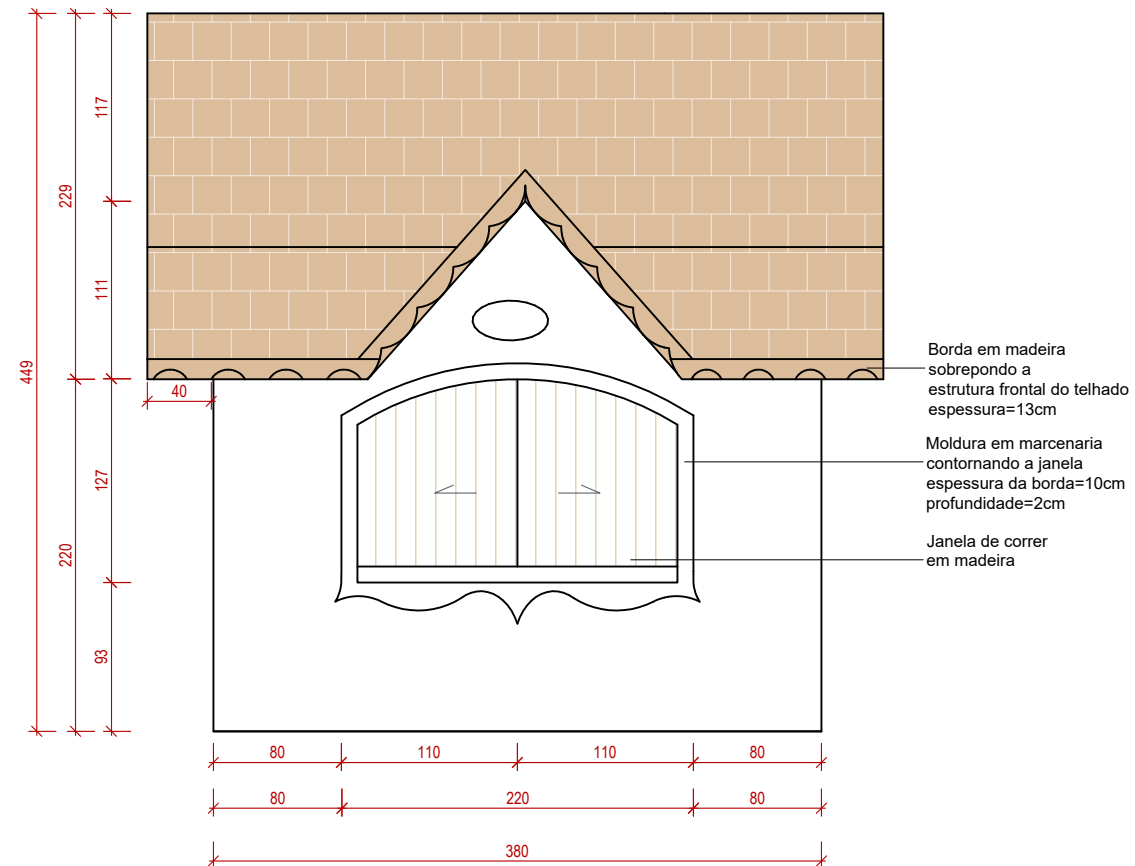

VISTA A
ESC.: 1/25

VISTA C
ESC.: 1/40

CONTATO:
Giselle Motta de Paula
ARQUITETA E URBANISTA
(62)98333-5758
gisellemotta@terra.com.br

RESPONSÁVEL TÉCNICO:
ELISEU SILVA GARCIA
CREA 13849 GO

PROPRIETÁRIO:
ORGANIZAÇÃO DAS
VOLUNTÁRIAS DE GOIÁS