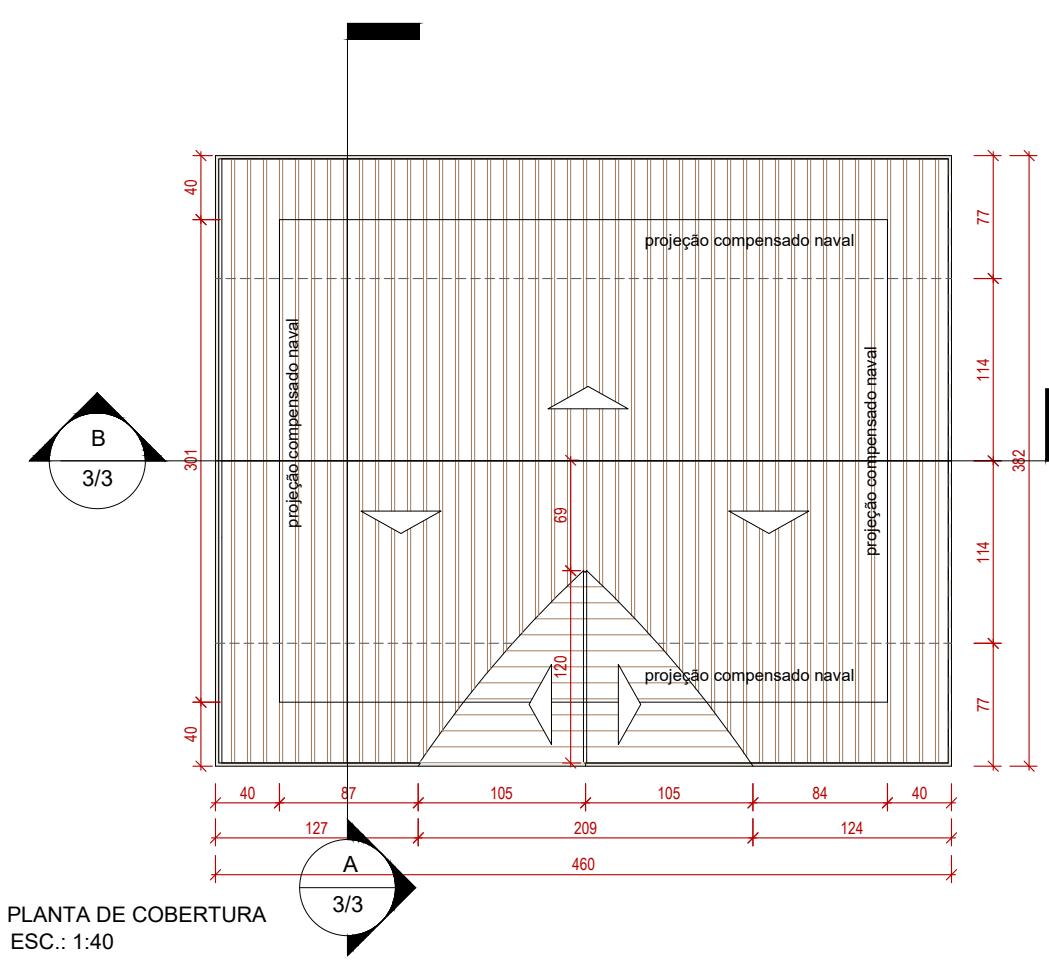

ENDEREÇO:
 Av. T-14, 249- St.Bueno
 Goiânia-GO, 74230-130

CONTEÚDO:

IMAGEM

AMBIENTE:

ETAPA DE PROJETO:
 PROJETO PRELIMINAR

DATA: 25/03/2024

ARQUIVO:

R01-NATAL DO BEM OVG

PRANCHA:

Legenda de Portas para cada casa		TIPO	FOLHAS	LARG. (m)	ALT. (m)	PEIT. (m)	QUANT.
PM1	Porta em madeira- Pintura esmalte nas duas faces na cor a definir, com fechadura.	Giro	1	0,80	2,10	---	01

Legenda de Janelas para cada casa		TIPO	FOLHAS	LARG. (m)	ALT. (m)	PEIT. (m)	QUANT.
JV1	Janela em madeira- Tipo Camarão- Pintura esmalte nas duas faces a definir com trinco para fecho- 3 folhas	Camarão	3	0,80	1,10	1,00	01
JM2	Janela em madeira- Pintura esmalte nas duas faces a definir com trinco para fecho. 2 folhas	Correr	2	2,00	1,20	1,00	01

PRANCHA:

CORTE A
ESC.: 1:40

CORTE B
ESC.: 1:40

DETALHE 1
ESC.: SEM ESCALA