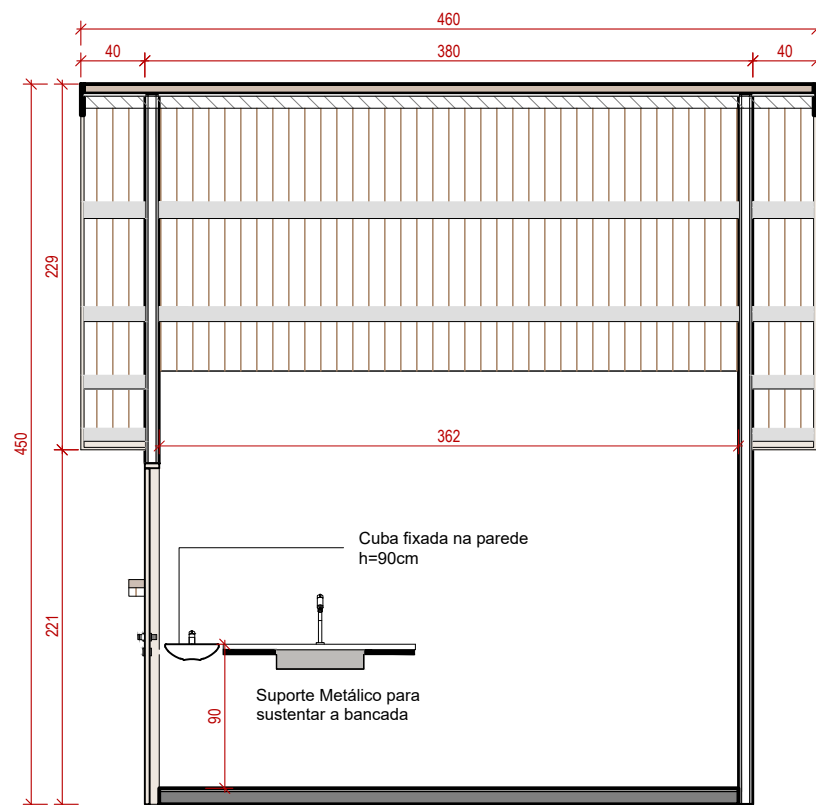

VISTA A
ESC.: 1/25

VISTA C
ESC.: 1/40

CONTATO:
Giselle Motta de Paula
ARQUITETA E URBANISTA
(62)98333-5758
gisellemotta@terra.com.br

RESPONSÁVEL TÉCNICO:
ELISEU SILVA GARCIA
CREA 13849 GO

PROPRIETÁRIO:
ORGANIZAÇÃO DAS
VOLUNTÁRIAS DE GOIÁS

ENDEREÇO:
Av. T-14, 249- St.Bueno
Goiânia-GO, 74230-130

CONTEÚDO:

IMAGEM

AMBIENTE:

ETAPA DE PROJETO:
PROJETO PRELIMINAR

DATA: 25/03/2024

ARQUIVO:

R01-NATAL DO BEM OVG

PRANCHA:

CORTE A
ESC.: 1:40

CORTE B
ESC.: 1:40

DETALHE 1
ESC.: SEM ESCALA