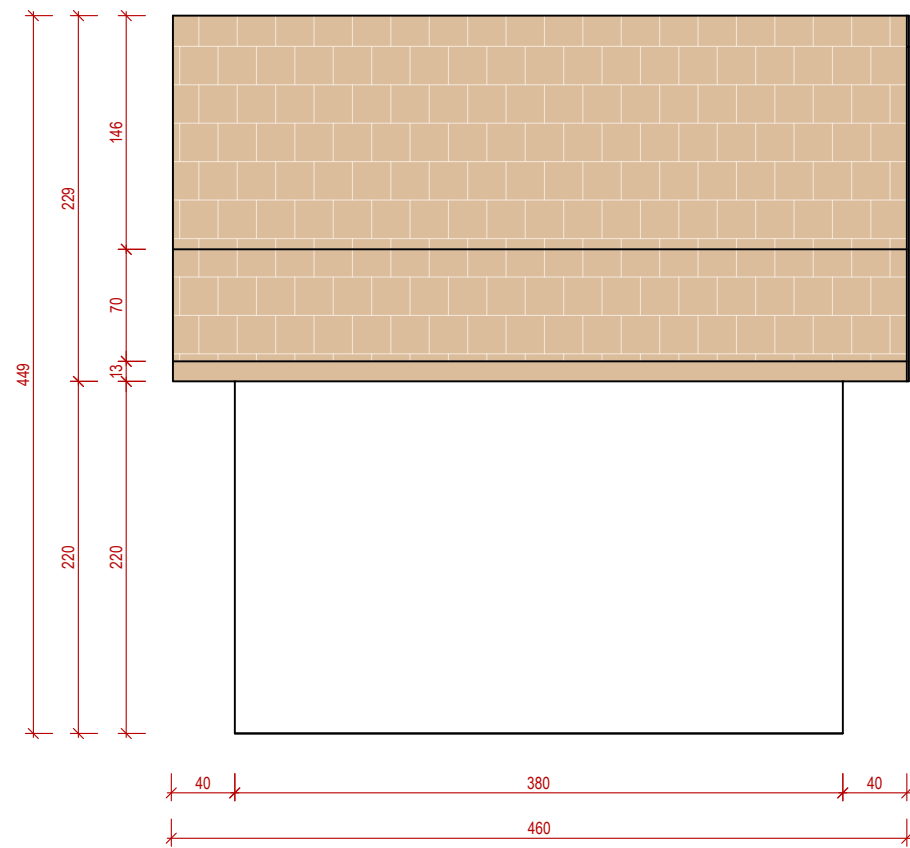

VISTA A
ESC.: 1/25

VISTA C
ESC.: 1/40

CONTATO:
Giselle Motta de Paula
ARQUITETA E URBANISTA
(62)98333-5758
gisellemotta@terra.com.br

RESPONSÁVEL TÉCNICO:
ELISEU SILVA GARCIA
CREA 13849 GO

PROPRIETÁRIO:
ORGANIZAÇÃO DAS
VOLUNTÁRIAS DE GOIÁS